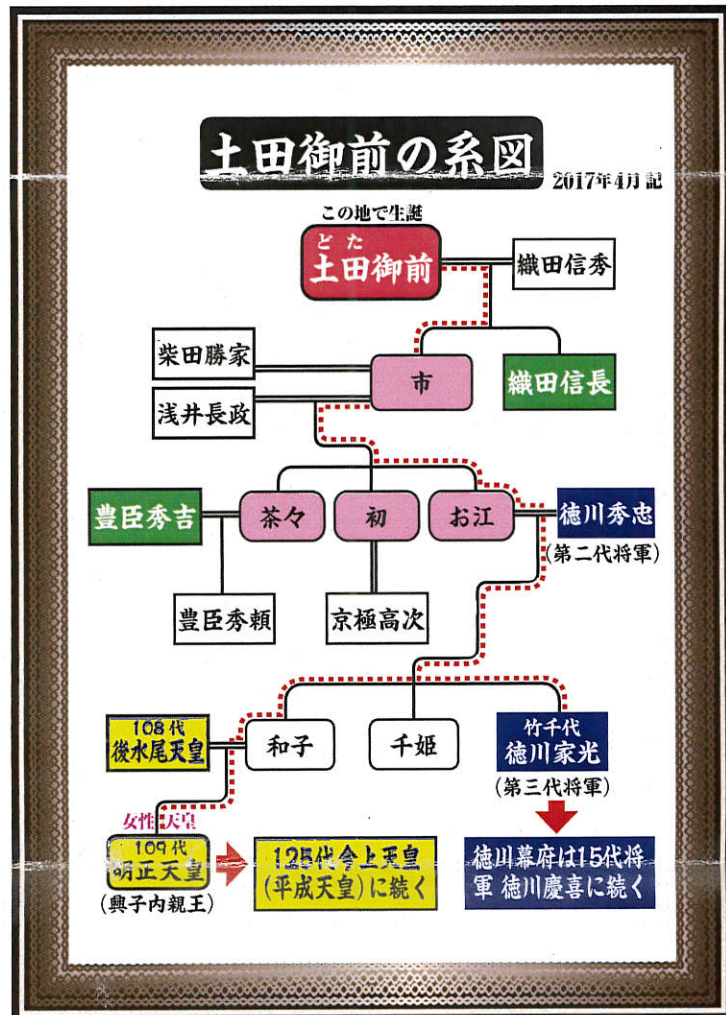

見拝できます

御利益を頂きましょう！

土田御前像《出世の碑》

《土田御前像の碑》 のポイント

- ① 土田御前の碑は出世の碑(パワースポット)です。
- ② 土田御前の血統は右の系図の様に日本のリーダーの血を継承させました。
- ③ 土田御前や織田信長と握手をして御利益を受けて下さい。
(どんどん握手して下さい。)

- ④ お市の方の子、お江が徳川二代將軍に嫁ぎ、徳川時代最後まで血統を残しました。

- ⑤ お江の子、和子様は108代天皇に嫁ぎ、現在の平成天皇に血統を残しています。

■ 場所 湯の華市場 北西約 70m